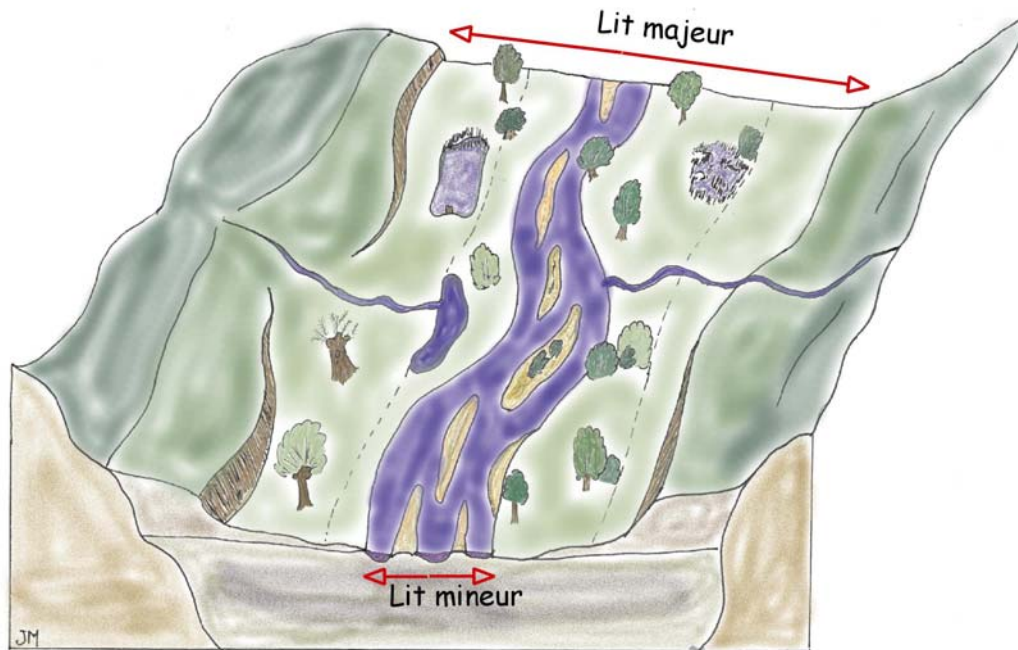

Le lit majeur

Définition : Le lit majeur est la zone comprenant le lit mineur et la zone de terre de chaque côté de la rivière qui est couverte par les eaux en période de crue exceptionnelle.

Schéma :

Objectifs :

L'étude de ce secteur permettra aux élèves de découvrir le milieu de la rivière dans son ensemble et de mieux comprendre les relations entre les habitats et les espèces. La notion d'écosystème pourra donc être abordée.

Déroulement :

Le groupe a pour tâches préliminaires de :

- Orienter le périmètre défini avec la classe à l'aide d'une boussole.
- Visualiser les points de repère (une cabane, un arbre, une grosse roche, etc.)
- Matérialiser ce périmètre d'étude en faisant un dessin aussi précis que possible, en vue de la transcription sur une carte (Cela permettra entre autres de mieux comprendre le rapport carte/réalité.)
- Repérer les différentes zones (marécageuse, boisée, cultivée, prairie...) du périmètre.

Avant de commencer, chaque élève pourra réaliser un dessin représentant une vue générale de la rivière comportant différents éléments d'origine naturelle et / ou humaine. Les fiches d'inventaire faunistiques et floristiques pourront être complétées par la suite.